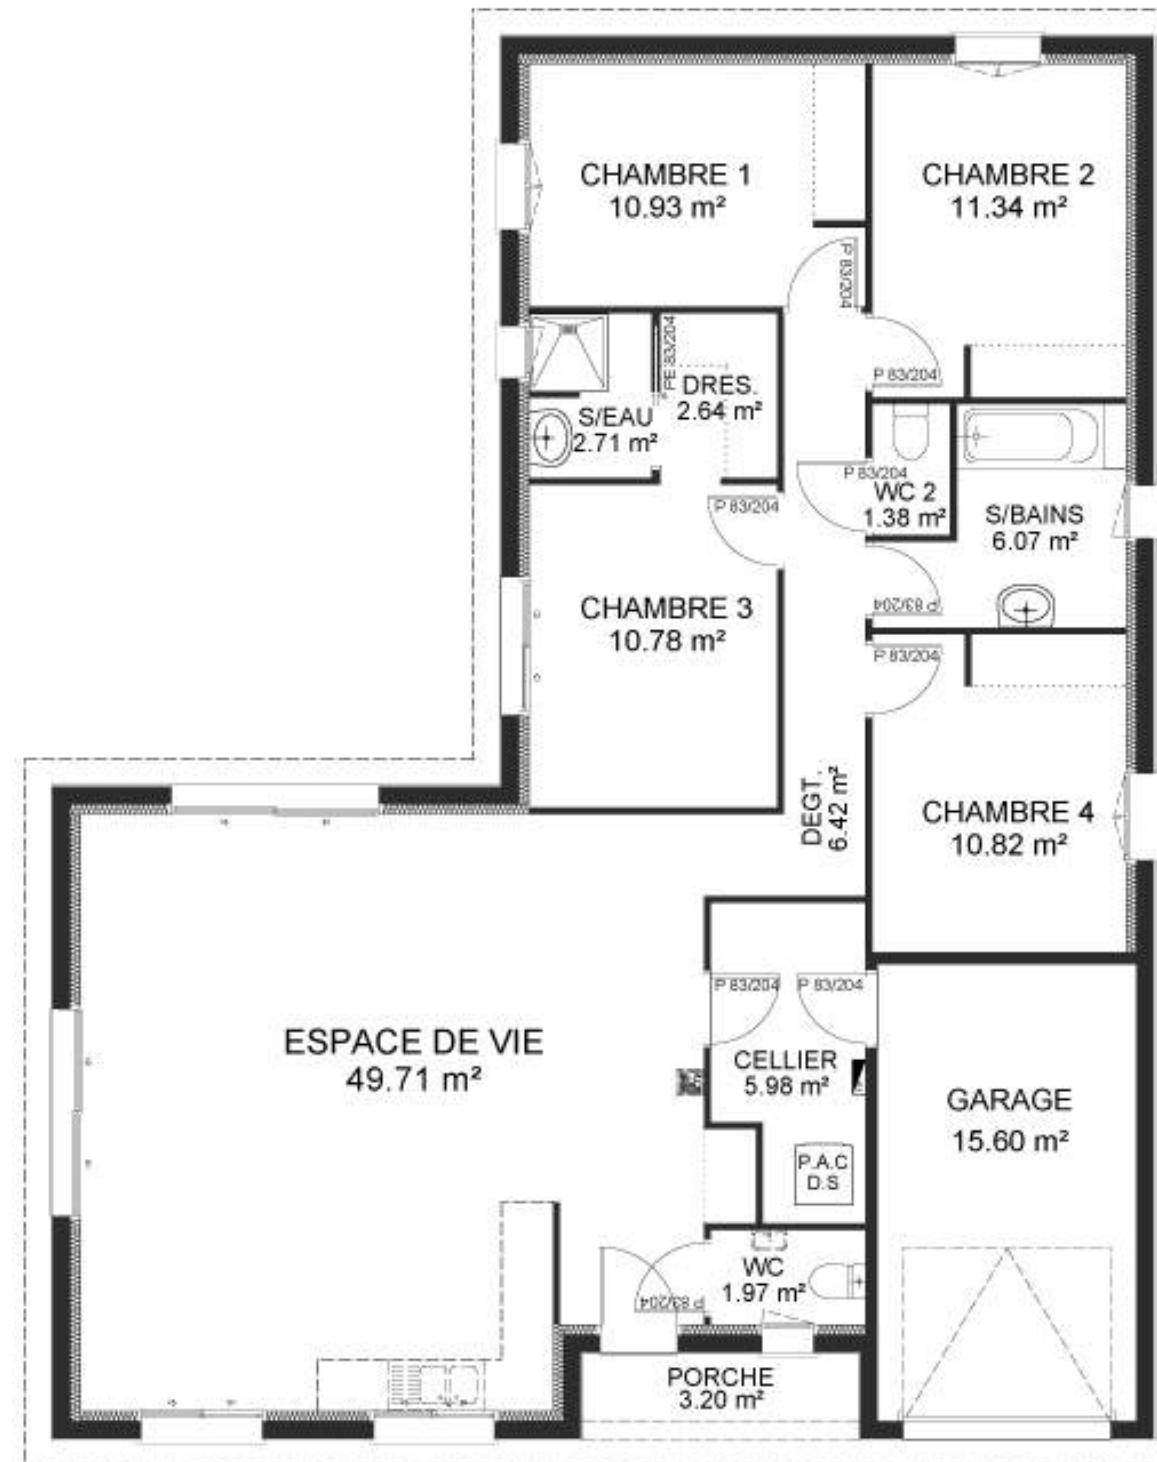

LES PLANS DE MAISONS EN L

QUEL CONSTRUCTEUR
CHOISIR.COM

MODÈLE ALOES - IGC CONSTRUCTION

100 M² - 3 CHAMBRES

MODÈLE ATAHO - IGC CONSTRUCTION

103 M² - 3 CHAMBRES

MODÈLE GENUS - IGC CONSTRUCTION

112 M² - 3 CHAMBRES

MODÈLE 45 - ARIANE CONSTRUCTIONS

154 M² - 3 CHAMBRES

MODÈLE SELÈNE - MAISONS ECG

120 M² - 4 CHAMBRES

MODÈLE PITAYA - CONSTRUCTION HORIZONTALE

100 M² - 3 CHAMBRES